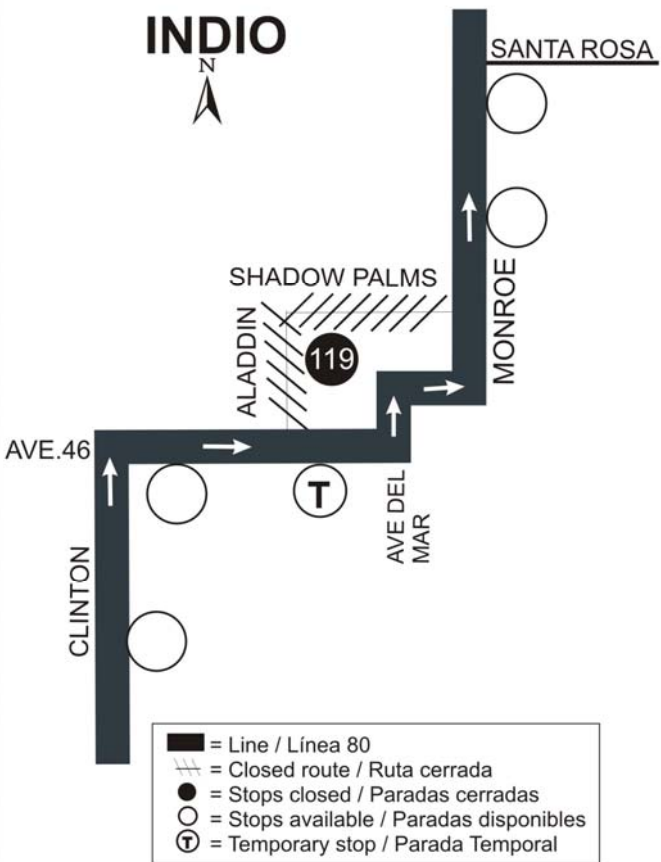

**LINE 80 EFFECTIVE IMMEDIATELY  
UNTIL FURTHER NOTICE**

Please be advised that due to construction, Sunline will temporarily close bus stop #119 located on Aladdin between Avenue 46 and Shadow Palms. Line 80 will be on detour.

Please see map on reverse side for available bus stops and detour.

**LÍNEA 80 EN EFECTO  
INMEDIATAMENTE HASTA NUEVO  
AVISO**

Se le avisa que debido a construcción, Sunline temporalmente cerrará la parada de autobús #119 ubicada en la calle Aladdin entre las calles de Avenue 46 y Shadow Palms. La línea 80 estará en desvío.

Ver el mapa al reverso para las paradas disponibles y el desvío.

**INFORMATION: 1-800-347-8628 or [sunline.org](http://sunline.org)**  
Detour is subject to change at any time

8164– R Line 80 Construction 3-6-17