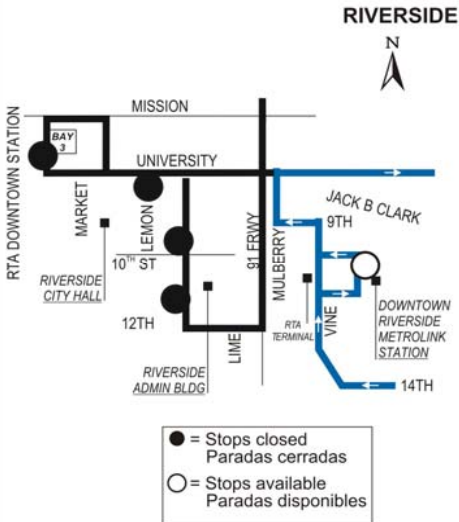

See schedule below, fare table and map on reverse side for available bus stops and detour.

**COMMUTER LINK 220
EN EFECTO
EL LUNES 9 DE ENERO DE 2017**

Se le avisa que SunLine ya no dará servicio en las paradas en la zona del centro de Riverside ubicadas en la calle Lemon, la Universidad y en Riverside Terminal.

El Commuter Link 220 estará en desvío.

Mira el horario abajo, lista de tarifa y el mapa al reverso para los cambios y el desvío.

EASTBOUND: RIVERSIDE TO PALM DESERT

Hacia el Este

Riverside Metrolink Station	UCR Lot 30 @ Canyon Crest	Moreno Valley Mall	Fir @ Stone-bridge	2nd @ Commerce	Casino Morongo	Varner @ Harry Oliver	Town Center Way @ Hahn
8:37	8:53	9:07	9:24	9:46	10:08	10:42	11:08
5:27	5:43	5:57	6:14	6:36	6:58	7:32	7:58
7:15	7:29	7:42	7:58	8:20	8:42	9:16	9:42

WESTBOUND: PALM DESERT TO RIVERSIDE

Hacia el Oeste

Town Center Way @ Hahn	Varner @ Harry Oliver	Casino Morongo	2nd @ Commerce	Fir @ Stone-bridge	Moreno Valley Mall	UCR Lot 30 @ Canyon Crest	Riverside Metrolink Station
4:32	4:50	5:26	5:40	6:03	6:16	6:34	6:43
5:39	5:57	6:33	6:47	7:10	7:23	7:43	7:52
2:29	2:47	3:23	3:37	4:00	4:13	4:33	4:42

INFORMATION: 1-800-347-8628 or sunline.org

Detour is subject to change at any time

8152 R Link 220 Service Change RIV 161228

COMMUTER LINK 220

Zone 1 = Riverside - Cabazon

Zone 2 = Palm Desert - Thousand Palms